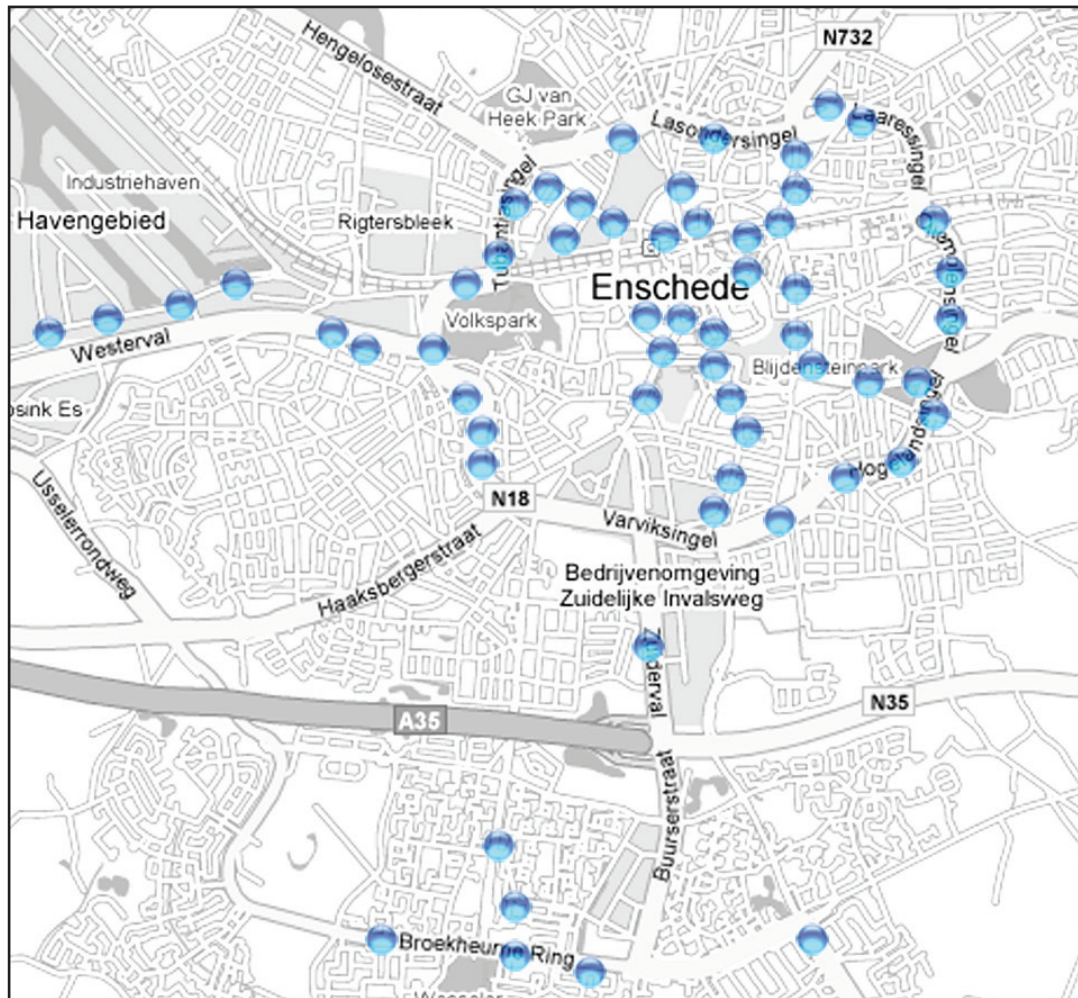

Mupi route campagne Nationaal Muziekwartier

- | | | |
|---------------------------|------------------------|-----------------------|
| Ariënsplein | Hoek Nijverheidsstraat | Pijpenstraat |
| Beltstraat | Hogelandsingel | Prinsesstunnel |
| Boddenkampsingel | Knalhatteweg | Ripperdastraat |
| Boulevard 1945 | Kuipersdijk | Schuttersveld |
| Brinkstraat | Laarressingel | Stationsplein |
| Broekheurnering | Lasondersingel | Tubantiasingel |
| Burgemeester van Veenlaan | Ledeboerstraat | Varviksingel |
| Deurningerstraat | Molenstraat | Volksparksingel |
| Elferingsweg | Nijverheidsstraat | Wesseler Brinklaan |
| Getfertsingel nr. 114 | Noorderhagen | Wesseler-Nering |
| Haaksbergerstraat | Oldenzaalsestraat | Westerval |
| Hendrik Ter Kuilestraat | Oliemolensingel | Wethouder Beverstraat |
| Hengelosestraat | Pathmossingel | Zuiderval |
| Hoedenmakerplein | Piet Heinstraat | Zuidlus |